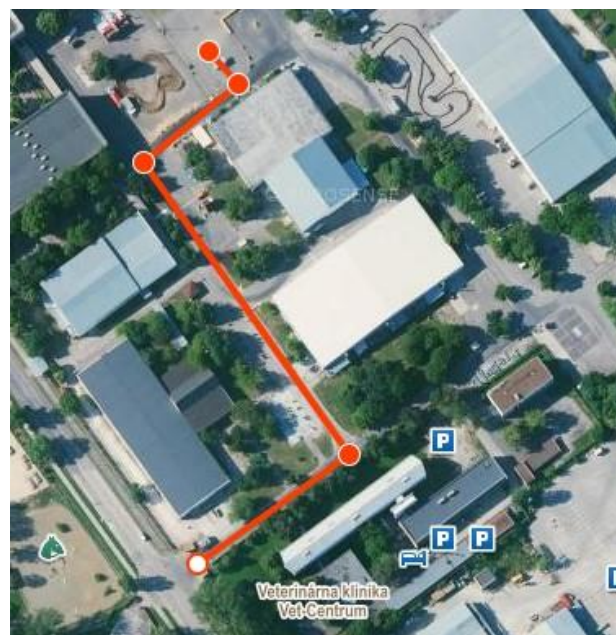

PRÍJAZD K PAVILÓNU K:

ORGANIZÁCIA PREDNÁŠOK

Maximálna kapacita prednáškovvej sály je 200 osôb na jednu prednášku.

Sála bude vybavená:

- dataprojektorom pre veľkoplošnú projekciu z počítača alebo videoprojekciu, s možnosťou ovládania počítačovej projekcie z diaľkového ovládania,
- výkonným počítačom pre projekciu, Windows 10 a MS PowerPoint,
- výkonným audiosystémom s dvoma prenosnými mikrofónmi,
- v sále bude k dispozícii stála technická obsluha a moderátor.