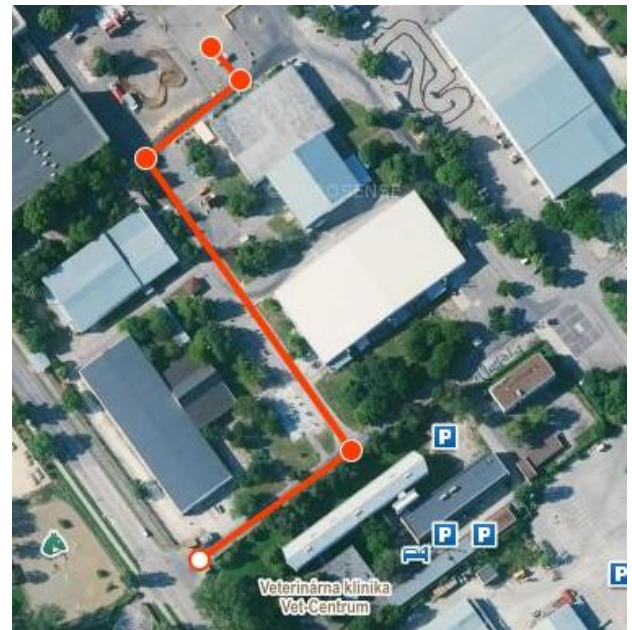

PRÍJAZD K PAVILÓNU K: