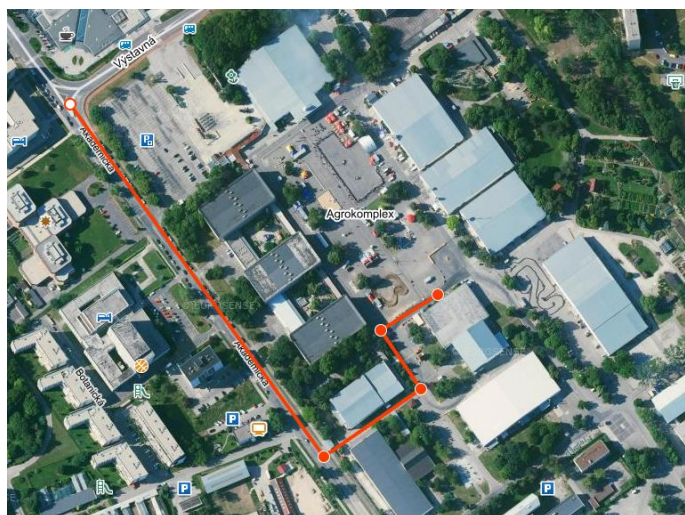

PRÍSTUP K PAVILÓNU K:

PROTIEPIDEMICKÉ OPATRENIA

Gaudeamus prednáškové a konzultačné dni Nitra budú organizované v režime OTP. Vstup na akciu bude umožnený len osobám, ktoré pri vstupe preukážu svoju bezinfekčnosť. Za bezinfekčné sa považujú tieto osoby:

- osoba plne očikovaná,
- osoba, ktorá je schopná sa preukázať negatívnym výsledkom testu na ochorenie COVID-19 nie starším ako 72 hodín od odberu v prípade RT-PCR alebo LAMP testu alebo 48 hodín od odberu v prípade antigénového testu,
- osoba ktorá prekonala ochorenie COVID-19 v období pred nie viac ako 180 dňami.

Všetci návštevníci musia vo všetkých vnútorných priestoroch akcie dodržiavať nasledujúce pravidlá:

- vzájomné rozostupy 1,5 m,
- nasadený respirátor alebo nanorúško triedy FFP2, KN95 alebo podobné,
- používanie dezinfekcie rúk.

PREDNÁŠKY ŠKÔL

Prednášky zúčastnených škôl sú najvýznamnejším zdrojom informácií o možnostiach štúdia, aktuálnych študijných programoch, odboroch, termínoch a podmienkach prijímacieho konania. Informácie sú podávané kvalifikovanými zástupcami vysokých škôl a ich študentov. **Vstup na všetky prednášky je pre registrovaných návštevníkov zadarmo. Priebežne aktualizovaný program prednášok je k dispozícii na www.gaudeamus-sk.sk.**

Súčasťou prednášok bude tiež **predstavenie dvoch najväčších univerzít zo Slovenska a Česka. Univerzita Komenského v Bratislave pripravila prednáškový blok**, kde postupne predstaví všetkých svojich 13 fakúlt. Prednáškový blok Univerzity Komenského prebehne vo štvrtok **4. 11.** od 8:10 do 12:25 **Univerzita Karlova v Prahe sa predstaví na svojej prednáške 2. 11.** 10:30 - 11:00. **3. 11.** je pripravený prednáškový blok, kde sa od 11:35 postupne predstaví fakulty Univerzity Karlovy.

Utorok 2. 11. 2021

8:10 - 8:30	Inštitút manažmentu UCM Trnava
8:35 - 8:45	Štátny inštitút odborného vzdelávania – Europass
8:50 - 9:05	Vysoká škola obchodní a hotelová s.r.o.
9:10 - 9:40	Univerzita Palackého v Olomouci
9:45 - 10:25	Univerzita Tomáše Bati ve Zlíně
10:30 - 11:00	Univerzita Karlova
11:05 - 11:35	Trenčianska univerzita Alexandra Dubčeka v Trenčíne
11:40 - 12:00	Vysoké učení technické v Brně
12:05 - 12:25	University of New York in Prague
12:30 - 12:50	Slovenská technická univerzita v Bratislave
12:55 - 13:15	Ř Mendelova univerzita v Brně
13:20 - 13:30	Štátny inštitút odborného vzdelávania – Europass
13:35 - 13:55	Masarykova univerzita
14:00 - 14:40	UniLink - Poradenské centrum pro vysokoškolské studium v zahraničí
14:45 - 15:05	Vysoká škola chemicko technologická v Praze
15:10 - 15:40	Univerzita Palackého v Olomouci

Streda 3. 11. 2021