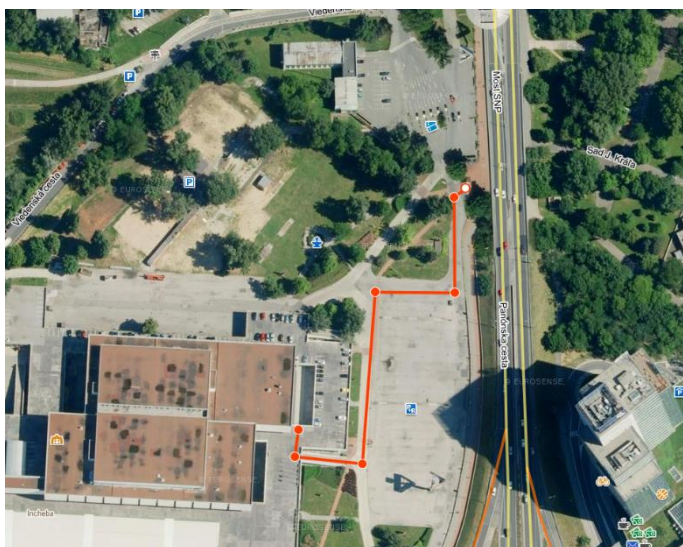

PRÍSTUP Z ULICE VIEDENSKÁ: