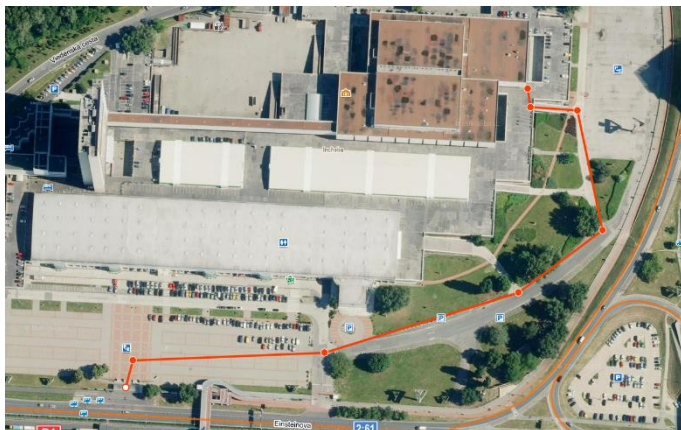

## MIESTO KONANIA, OTVÁRACIA DOBA

Gaudeamus prednáškové a konzultačné dni Bratislava 2021

- 12. – 15. októbra 2021
- Incheba Expo Bratislava
- Viedenská cesta 3
- Expo aréna, kinosála
- **Otvorené pre verejnosť:**
  - Utorok 12. 10., 7:45 – 16:10
  - Streda 13. 10., 7:45 – 16:20
  - Štvrtok 14. 10., 7:45 – 16:00
  - Piatok 15. 10., 7:45 – 14:00
- **Otvorené pre prednášajúci:**
  - Utorok 12. 10., 7:00 – 16:30
  - Streda 13. 10., 7:00 – 16:30
  - Štvrtok 14. 10., 7:00 – 16:30
  - Piatok 15. 10., 7:00 – 14:30

## VSTUP A VJAZD NA PODUJATIE

**K vstupu do areálu** výstavniska v priebehu akcie bude slúžiť hlavná brána (z ulice Einsteinovna) a brána z ulice Viedenská cesta. **Vjazd** osobných aut je možný cez vjazdovú bránu z ulice Viedenská cesta. Parkovanie je možné v areáli výstavniska na základe parkovacieho preukazu, ktorý je prílohou týchto inštrukcií. Parkovací preukaz prosím vytlačte farebne a umiestnite na viditeľné miesto vo vozidle. **Vstup pre prednášajúcich bude umožnený zdarma po preukázaní bezinfekčnosti.** Kontrola bezinfekčnosti bude prebiehať pri vstupe do Expo arény.

## PRÍSTUP Z ULICE EINSTEINOVA:

## PRÍSTUP Z ULICE VIEDENSKÁ CESTA: