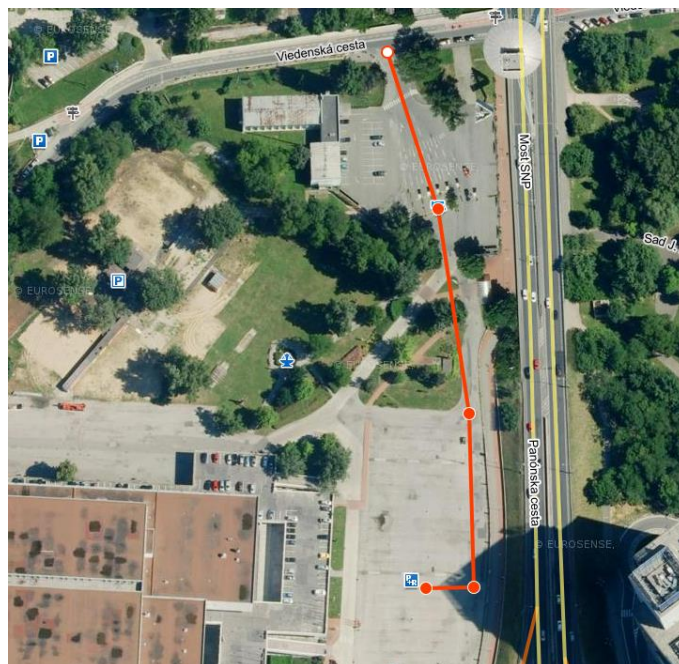

VJAZD A PARKOVANIE: