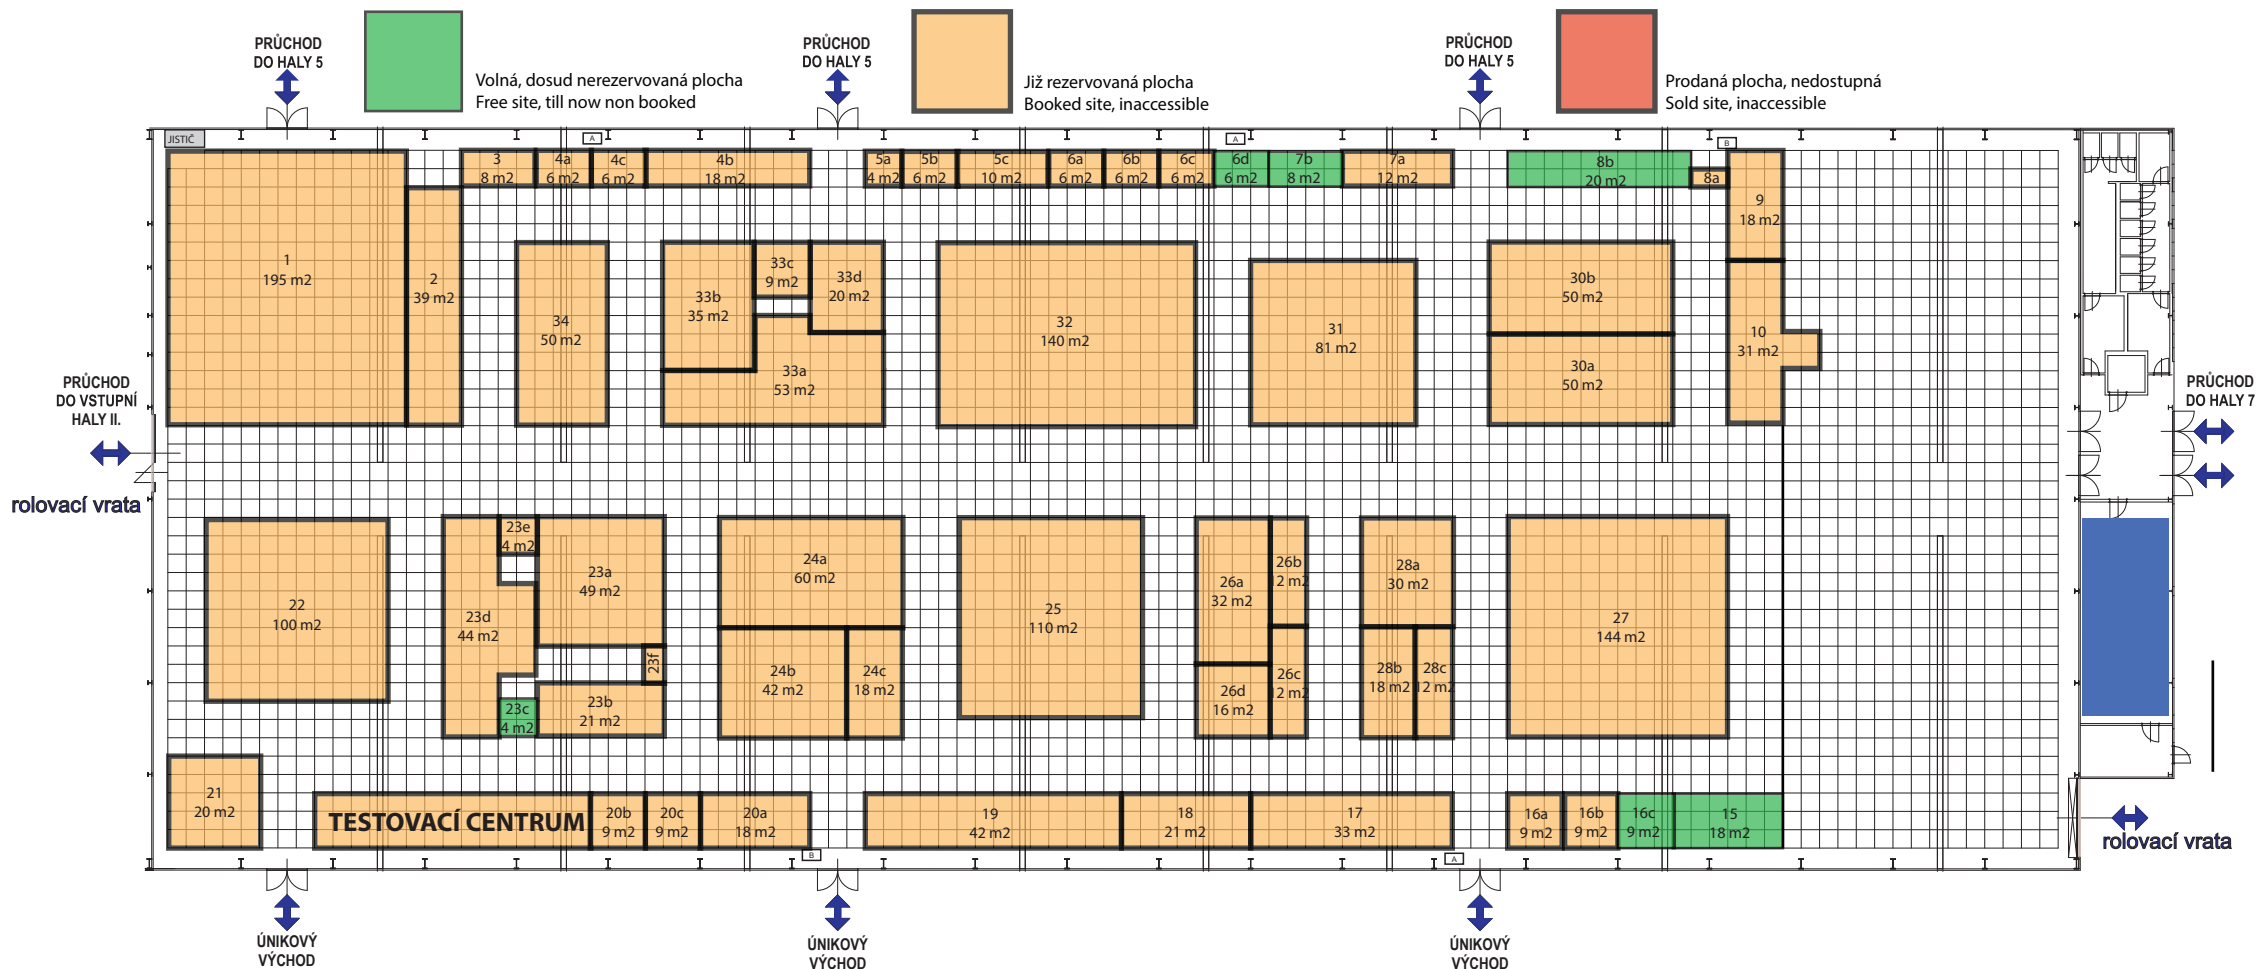

HALA 4

GAUDEAMUS PRAHA

25.-27.1.2022

poslední aktualizace/last update 14.10.2021

- Legenda k topení:
- [A] Topné těleso A - ve výšce 3,5m, od betonového kraje haly k přednímu panelu vzdálenost 0,9m
 - [B] Topné těleso B - ve výšce 3,5m, od betonového kraje haly k přednímu panelu vzdálenost 1,2m