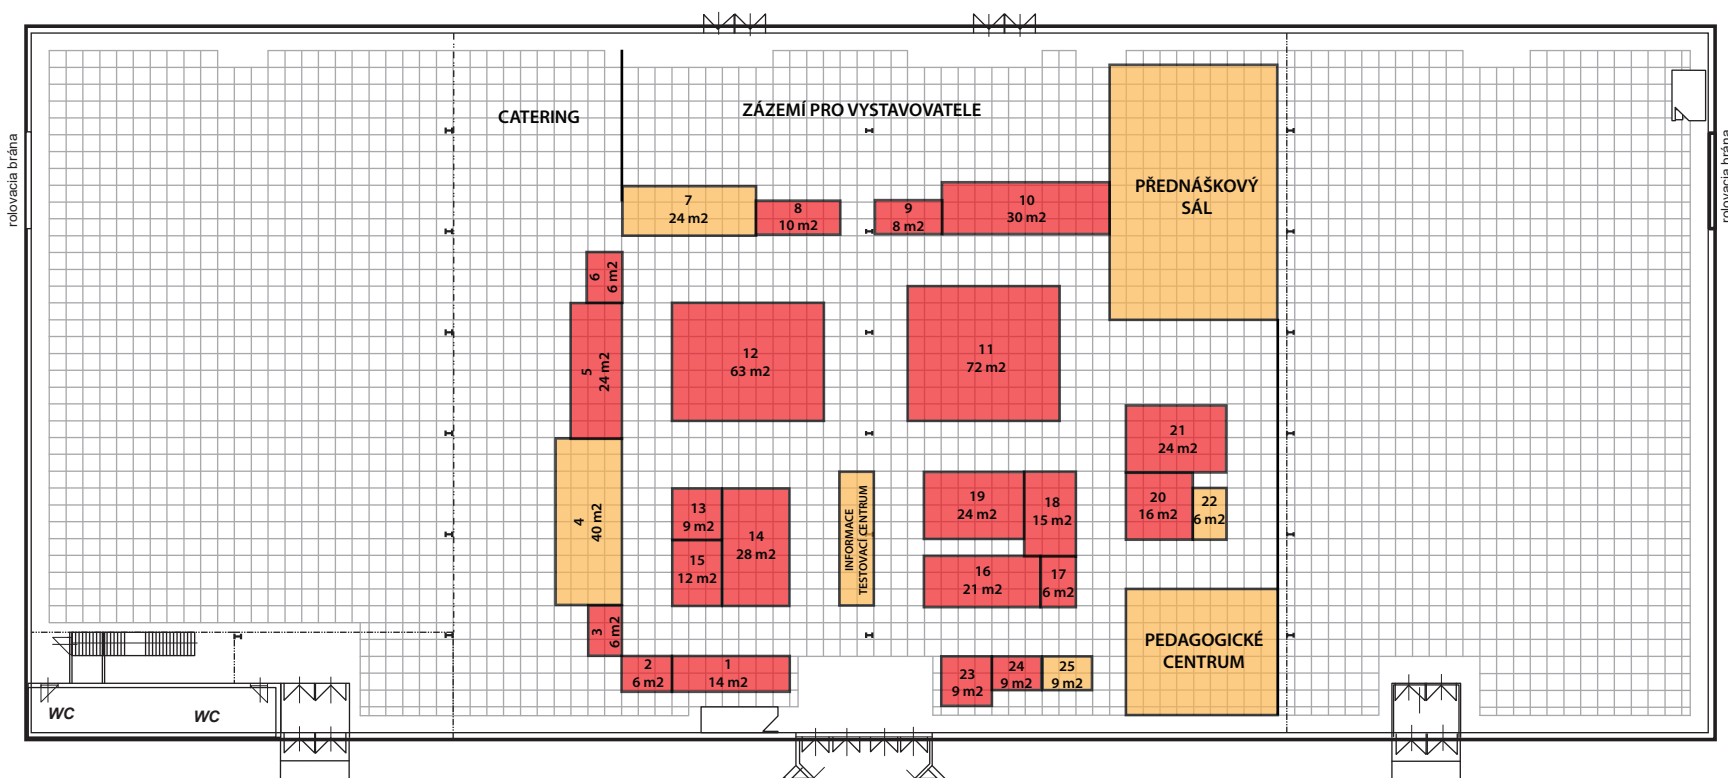

PAVILÓN

PAVILION

M4

Gaudeamus Nitra, 24. - 25. 9. 2024

Posledná aktualizácia/Last update 21. 8. 2024

TECHNICKÉ INFORMÁCIE

Maximálna výška stavby:
3,20/5,66/6,16/8,95 m
Celková dĺžka:
97,5 m
Celková šírka:
41,68 m
Celková výstavná plocha:
4 064 m²
Veľkosť navážacích vrát (max.):
5,75 x 4,45 m
Povrch podlahy:
Betón-dlažba

TECHNICAL INFORMATION

Maximum construction height:
3,20/5,66/6,16/8,95 m
Total length:
97,5 m
Total width:
41,68 m
Total area:
4 064 sq.m
Size of loading gate (max.):
5,75 x 4,45 m
Floor surface:
Concrete

Navážacie vráta
Loading gate

Volná, dosud nerezervovaná plocha
Free site, till now non booked

Již rezervovaná plocha, dostupnosť na dotaz
Booked site, inaccessible

Prodaná plocha, nedostupná
Sold site, inaccessible