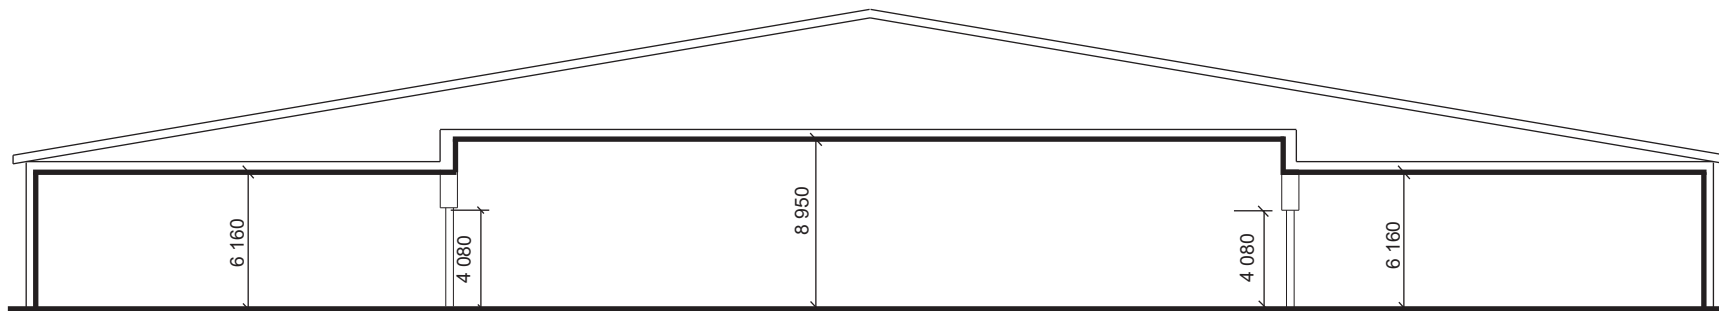

PAVILÓN

PAVILION

M4

Gaudeamus Nitra, 24. - 25. 9. 2024

Posledná aktualizácia/Last update 16. 8. 2024

TECHNICKÉ INFORMÁCIE

Maximálna výška stavby:
3,20/5,66/6,16/8,95 m
Celková dĺžka:
97,5 m
Celková šírka:
41,68 m
Celková výstavná plocha:
4 064 m²
Veľkosť navážacích vrát (max.):
5,75 x 4,45 m
Povrch podlahy:
Betón-dlažba

TECHNICAL INFORMATION

Maximum construction height:
3,20/5,66/6,16/8,95 m
Total length:
97,5 m
Total width:
41,68 m
Total area:
4 064 sq.m
Size of loading gate (max.):
5,75 x 4,45 m
Floor surface:
Concrete

Navážacie vráta
Loading gate

Volná, dosud nerezervovaná plocha
Free site, till now non booked

Již rezervovaná plocha, dostupnosť na dotaz
Booked site, inaccessible

Prodaná plocha, nedostupná
Sold site, inaccessible

Spoločné zázemí expozíc
Common hinterland area