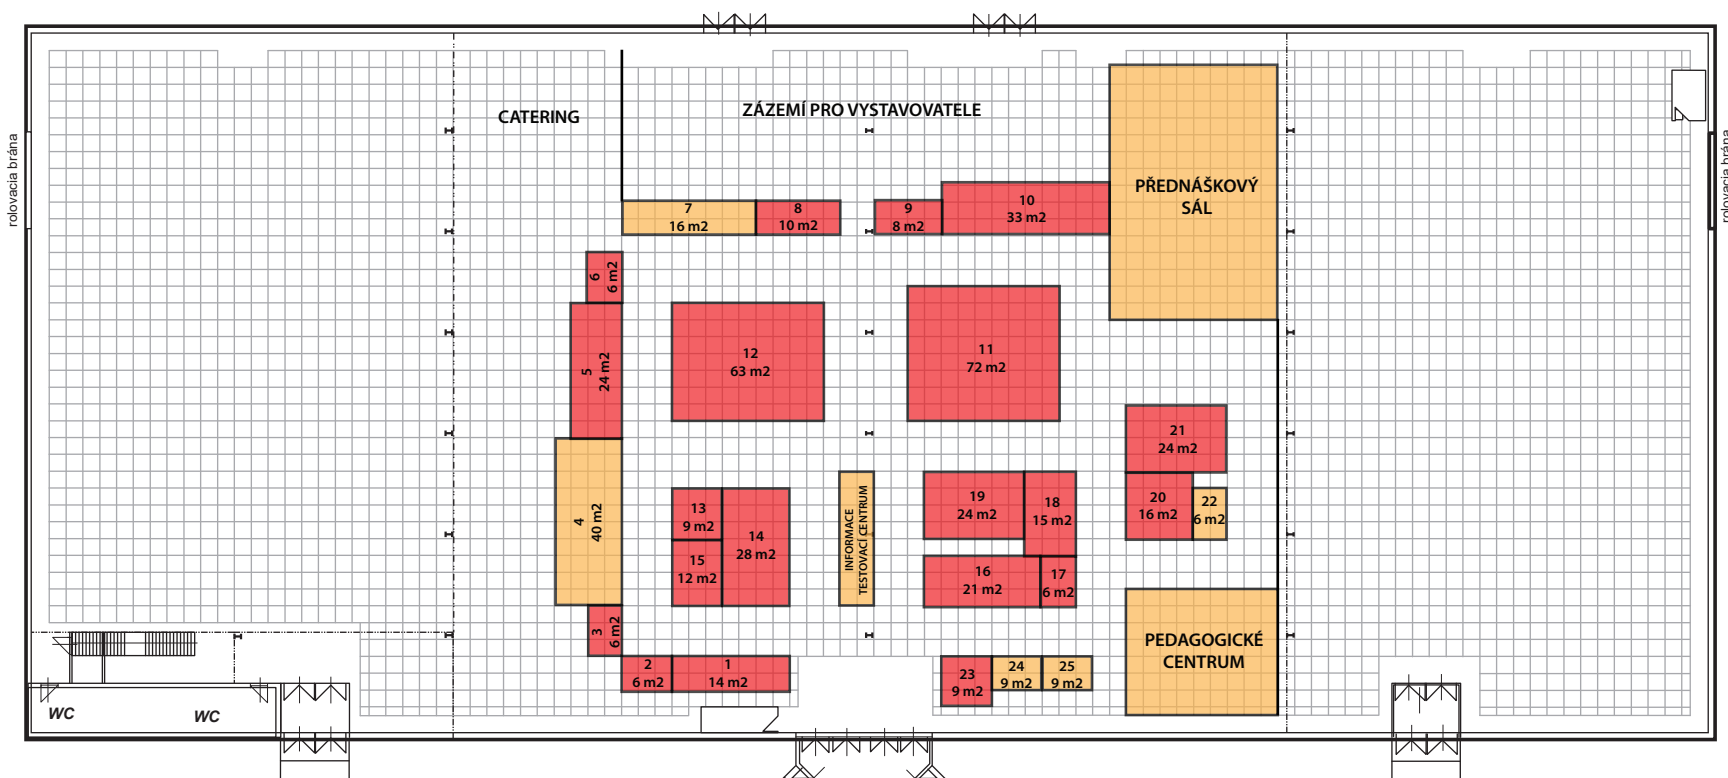

PAVILÓN

PAVILION

M4

Gaudeamus Nitra, 24. - 25. 9. 2024

Posledná aktualizácia/Last update 16. 8. 2024

TECHNICKÉ INFORMÁCIE

Maximálna výška stavby:
3,20/5,66/6,16/8,95 m
Celková dĺžka:
97,5 m
Celková šírka:
41,68 m
Celková výstavná plocha:
4 064 m²
Veľkosť navážacích vrát (max.):
5,75 x 4,45 m
Povrch podlahy:
Betón-dlažba

TECHNICAL INFORMATION

Maximum construction height:
3,20/5,66/6,16/8,95 m
Total length:
97,5 m
Total width:
41,68 m
Total area:
4 064 sq.m
Size of loading gate (max.):
5,75 x 4,45 m
Floor surface:
Concrete

Navážacie vráta
Loading gate

Volná, dosud nerezervovaná plocha
Free site, till now non booked

Již rezervovaná plocha, dostupnosť na dotaz
Booked site, inaccessible

Prodaná plocha, nedostupná
Sold site, inaccessible