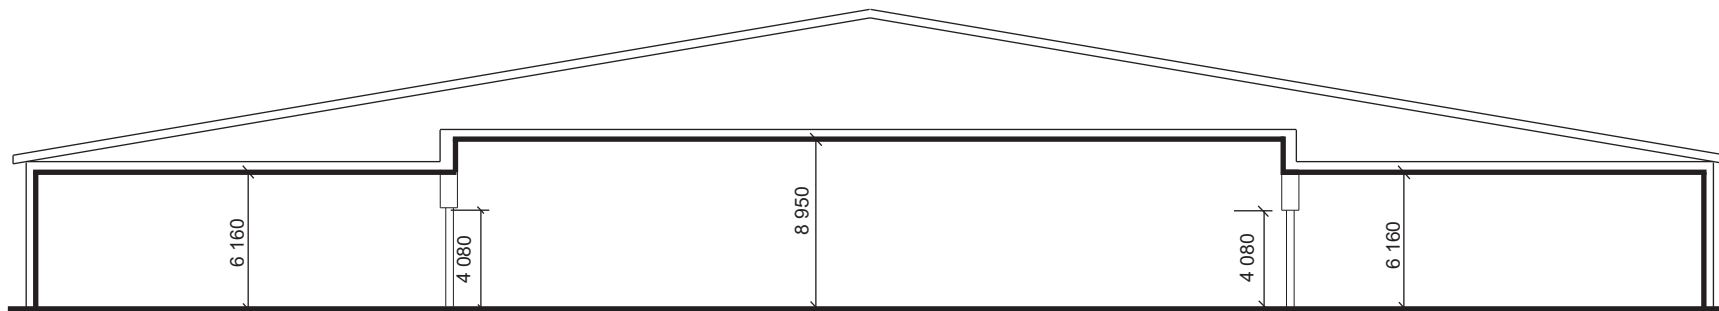

PAVILÓN

PAVILION

M4

Gaudeamus Nitra, 24. - 25. 9. 2024

Posledná aktualizácia/Last update 21. 8. 2024

TECHNICKÉ INFORMÁCIE

Maximálna výška stavby:
3,20/5,66/6,16/8,95 m
Celková dĺžka:
97,5 m
Celková šírka:
41,68 m
Celková výstavná plocha:
4 064 m²
Veľkosť navážacích vrát (max.):
5,75 x 4,45 m
Povrch podlahy:
Betón-dlažba

TECHNICAL INFORMATION

Maximum construction height:
3,20/5,66/6,16/8,95 m
Total length:
97,5 m
Total width:
41,68 m
Total area:
4 064 sq.m
Size of loading gate (max.):
5,75 x 4,45 m
Floor surface:
Concrete

Navážacie vráta
Loading gate

Volná, dosud nerezervovaná plocha
Free site, till now non booked

Již rezervovaná plocha, dostupnosť na dotaz
Booked site, inaccessible

Prodaná plocha, nedostupná
Sold site, inaccessible

Spoločné zázemí expozíc
Common hinterland area